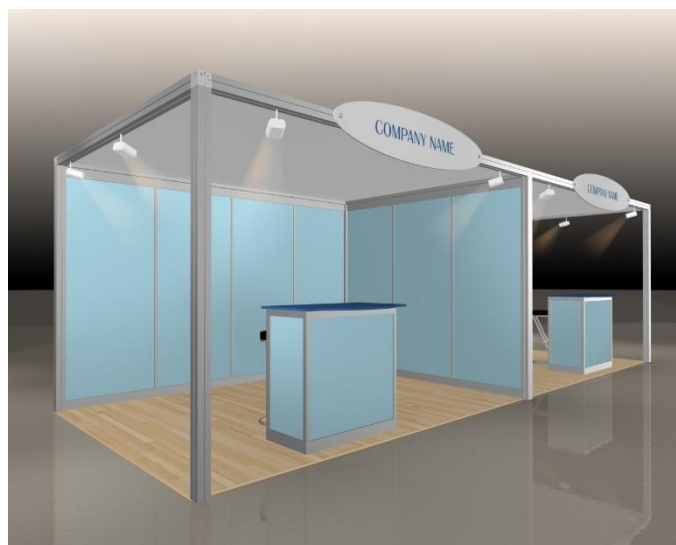

Standfläche	Preis CHF	Frühbuchungs-rabatt*
8m ² (4x2)	4'950.--	300.--
12m ² (4x3)	7'450.--	400.--

Beispiel: Emotionstand 8m² mit 2 offenen Seiten

Standpaket WELLNESS

- Stand Auf- und Abbau
- Wände 2.50m hoch, hellblau, Dünnsplan 5mm, SYMA-Aluminium-Konstruktion
- SYMA-Spezialblende
- Beschriftung der Blende/n max. 30 Buchstaben pro offene Standseite, Schrifttyp Helvetica H = 100mm
- Dachsegel über gesamten Stand
- Bodenbelag PVC Buche hell
- Beleuchtung (1 Spot pro 3 m²)
- Mobiliar:
bis 11 m²: 1 Barkorpus, 1 Barhocker
ab 12 m²: 2 Barkorpuse, 2 Barhocker

Stand- fläche	Preis CHF	Frühbuchungs- rabatt*
12m ² (4x3)	6'150.--	400.--
15m ² (5x3)	7'550.--	500.--
ab 18m ²	490.--/m ²	30.--/m ²

Beispiel: Wellnessstand 12m² mit 2 offenen Seiten

Standpaket ASIEN

- Stand Auf- und Abbau
- Wände 2.50m hoch, beige, Dünnsplan 5mm, SYMA-Aluminium-Konstruktion
- SYMA-Blende, 225 mm hoch, rot
- Beschriftung der Blende/n max. 30 Buchstaben pro offene Standseite, Schrifttyp Helvetica H = 100mm
- Dachsegel über gesamten Stand
- Teppich sandbeige
- Dekorelemente hinterleuchtet
- Kabine (1m²) mit Vorhang weiss
- Beleuchtung (1 Spot pro 3 m²)
- Mobiliar: 1 Barkorpus, 1 Barhocker

Stand- fläche	Preis CHF	Frühbuchungs- rabatt*
12m ² (4x3)	6'150.--	400.--
15m ² (5x3)	7'550.--	500.--
ab 18m ²	490.--/m ²	30.--/m ²

Beispiel: Asienstand 12m² mit 2 offenen Seiten

Standpaket Österreich

- Stand Auf- und Abbau
- Wände 3.00m hoch, weiss, Dünnspon 5mm, SYMA-Aluminium-Konstruktion
- SYMA-Spezialblende
- Beschriftung der Blende/n max. 30 Buchstaben pro offene Standseite, Schrifttyp Helvetica H = 100mm
- Dachsegel über gesamten Stand
- Teppich anthrazit
- Beleuchtung (1 Spot pro 3 m²)
- Kabine (1m²) durch Vorhang abgetrennt, mit Regalen versehen
- Mobiliar:
2 Barkorpus, 2 Barhocker, 1 Rundtisch, 2 Sessel
1 roter Pflanzentopf mit Begrünung