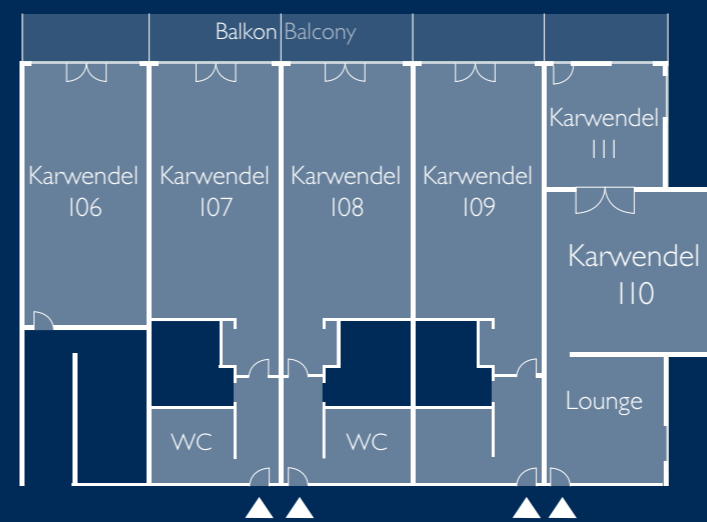

Raum Karwendel  
Break out room Karwendel

# Alle Räume auf einen Blick

## Overview of meeting rooms

Raum Room	Tagungsräume Conference rooms				Bestuhlung – maximal Seating – maximum			
	Länge Length (m)	Breite Width (m)	Höhe Height (m)	m <sup>2</sup>	Theater Theatre	Parlament Classroom	Block Boardroom	U-Form U-shape <small>außen bestuhlt chairs outside</small>
Innsbruck I	13,2	9,8	3,1 – 3,4	130	140	70	45	35
Innsbruck II	13,2	9,9	3,1 – 3,4	130	140	70	45	35
Innsbruck III	13,2	9,5	3,1	125	130	60	40	35
Innsbruck I + II	19,8	13,2	3,1 – 3,4	261	280	150	75	60
Innsbruck II + III	19,5	13,2	3,1 – 3,4	257	260	140	70	55
Innsbruck I + II + III	29,4	13,2	3,1 – 3,4	388	400	250	100	80
Leutasch	13,7	9,3 – 12,3	2,8	133	130	70	45	35
Telfs	9,5	8,7	2,8	83	70	35	25	22
Buchen	8,3	4,7	2,8	39	-	-	14	-

Raum Room	Eventlocations Event locations				Bestuhlung – maximal Seating – maximum			
	Länge Length (m)	Breite Width (m)	Höhe Height (m)	m <sup>2</sup>	Empfang Reception	Runde Tische Round tables	Tafeln Square tables	U-Tafel U-seating
Andreas-Hofer-Saal	22	33,8	2,7 – 3,7	595	Individuelle Gestaltungsmöglichkeiten gern auf Anfrage Individual organisational options upon request			
Hofburg	17	14	3,1	218				
Interlpen-Alm	18,5	11,5	2,5 – 3,6	174				
Tennishalle	36,3	34,5	8,2	1252				