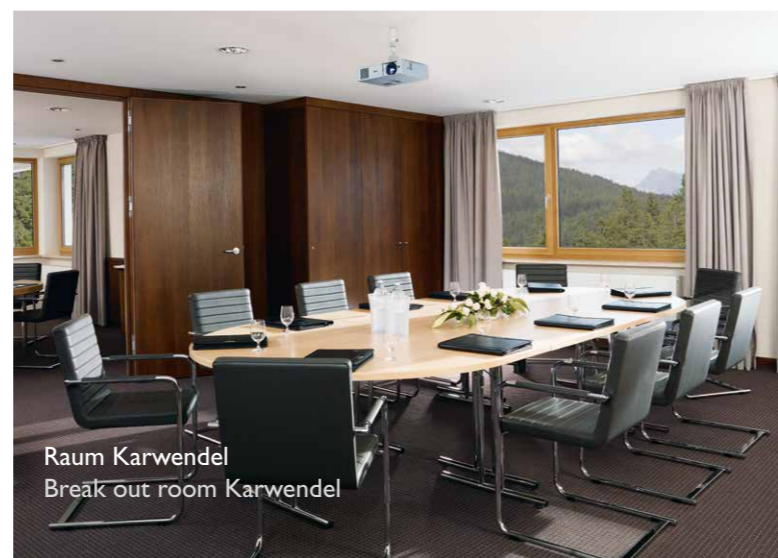

Raum Telfs
Telfs Lounge

Tiroler Hüttenabende in der Interpalpen-Alm
Tyrolean evenings at the Interpalpen-mountain hut

Raum Karwendel
Break out room Karwendel