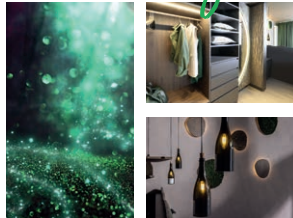

SPÜREN, WIE URKRÄFTE INSPIRIEREN.

Die Designcharaktere unserer Circular Living Zimmer spiegeln das Wesen des SCHWARZWALD PANORAMAS wider – eine Verbindung zum Leben, die es ermöglicht, die Urkraft innerer Werte wieder erspüren zu lernen.

ZIMMERDESIGN

Waldklang

erdig & holzig, magisch, aber echt, tiefenentspannend, intensive Emotionen, lebendig & dennoch still, Klang der Wälder, Seelenglück